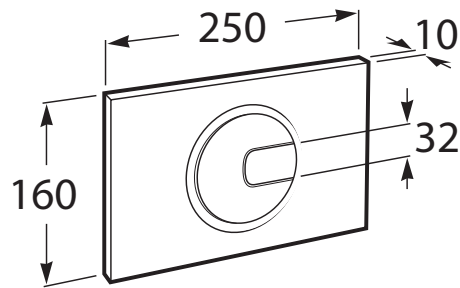

IN-WALL

PL4 DUAL (ONE) - Placa de accionamiento con descarga dual

MEDIDAS

Longitud	250 mm
Altura	160 mm

COLORES Y ACABADOS

PVPR (IVA INCLUIDO)

57,60 €

DIBUJOS TÉCNICOS

CARACTERÍSTICAS

PL4 DUAL (ONE) - Placa de accionamiento con descarga dual para sistemas de instalación "ONE" de Roca. Sin necesidad de utilizar herramientas para la instalación.

Número de pulsadores: 2

COMPATIBLE

DUPLO WC ONE  
FREESTANDING - Bastidor  
con cisterna autoportante  
de doble descarga para  
inodoro suspendido. Codo  
de 90 ° / 110 °

890077020

DUPLO WC ONE  
COMPACT - Bastidor con  
cisterna compacta  
empotrable de doble  
descarga para inodoro  
suspendido. Codo de 90 ° /  
110 °

890073020

DUPLO WC ONE - Bastidor  
con cisterna compacta  
empotrable de doble  
descarga para inodoro  
suspendido. Codo de 90 ° /  
110 °

890070020

Kit de adaptación para  
placas de accionamiento

890064000